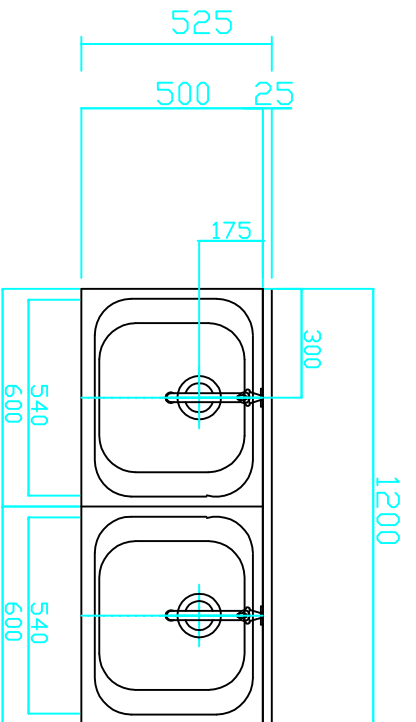

TC-2型

仕 様

シンク槽	ステンレス製
本体・飾り板	鋼板焼付塗装
配 口	自在水栓(SF-10)!!
排水配管ホース	軟質強化ビニール

名称 2槽シンク

品番 TC-2

縮尺

S = 1/10