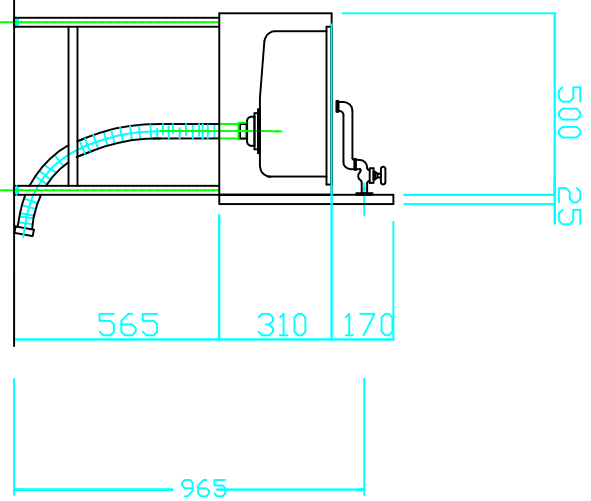

TC-2型

仕 様

シンク槽	ステンレス製
本体・飾り板	鋼板焼付塗装
配 口	自在水栓(SF-10)!!
排水配管ホース	軟質強化ビニール

名称 2槽シンク

品番 TC-2

縮尺

S = 1/10