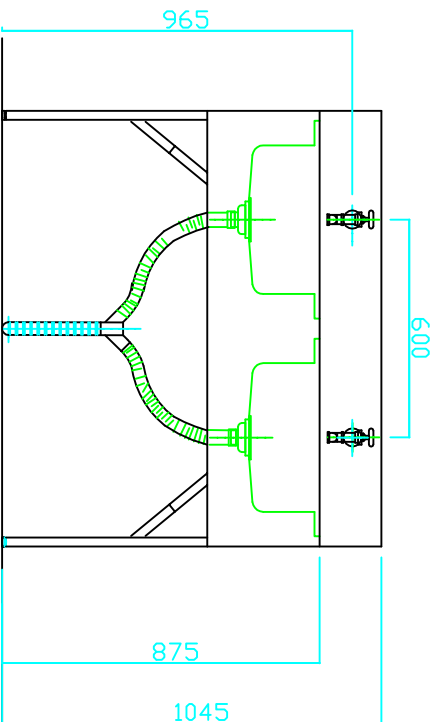

TC-2型

仕 様

シンク槽	ステンレス製
本体・飾り板	鋼板焼付塗装
配 口	自在水栓(SF-10)!!
排水配管ホース	軟質強化ビニール

名称 2槽シンク

品番 TC-2

縮尺

S = 1/10