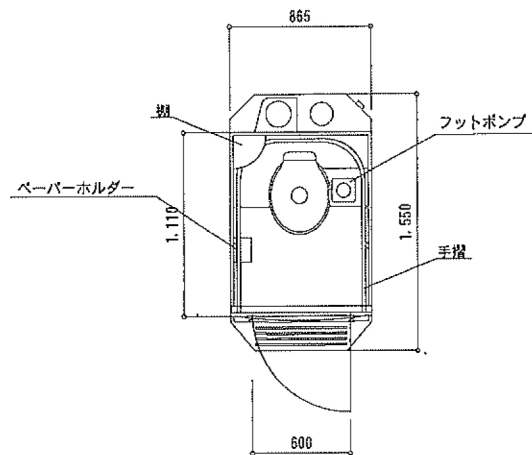

正面図

側面図

平面図

裏面図

仕様	
本体	PE製中型成形二重壁
尾根	PE製中型成形二重壁
ドア	PE製中型成形二重壁
床	PE製中型成形
デッキタンク	PE製中型成形90L
衛生機器	陶器
ポンプ	フットポンプ (250cc/回)
便槽	PE製 400L
付属品	ロック、ペーパーホルダー
	手摺φ32PVC (塩ビ)、棚
重量	90kg

No. 16	
名称	フォルテトイレ
型式	軽水洗式
種類	樹脂便器 (洋式軽水フットポンプ1型)
縮尺	1/30
品番	KF-FBB
株式会社キューケン	