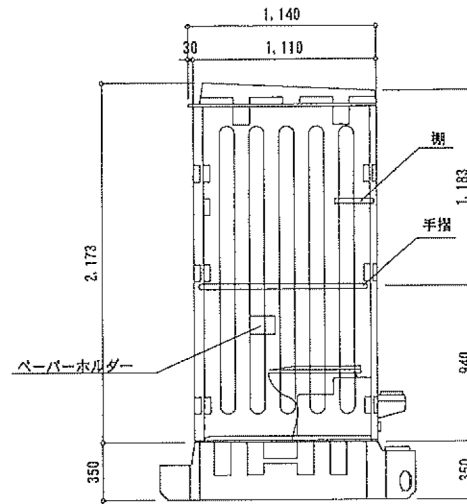

正面図

側面図

平面図

裏面図

仕様	
本体	PE製中型成形二重壁
尾根	PE製中型成形二重壁
ドア	PE製中型成形二重壁
床	PE製中型成形
デッキタンク	PE製中型成形90L
衛生機器	陶器
ポンプ	フットポンプ (250cc/回)
便槽	PE製 400L
付属品	ロック、ペーパーホルダー
	手摺φ32PVC (塩ビ)、棚
重量	90kg

No. 16	
名称	フォルテトイレ
型式	軽水洗式
種類	樹脂便器 (洋式軽水フットポンプ1型)
縮尺	1/30
品番	KF-FBB
株式会社キューケン	