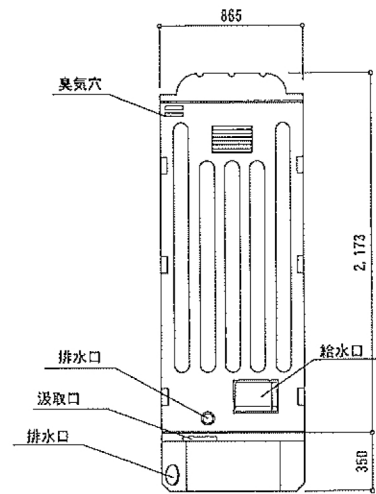

正面図

側面図

平面図

裏面図

仕様	
本体	PE製中型成形二重壁
尾根	PE製中型成形二重壁
ドア	PE製中型成形二重壁
床	PE製中型成形
デッキタンク	PE製中型成形90L
衛生機器	陶器
ポンプ	フットポンプ (250cc/回)
便槽	PE製 400L
付属品	ロック、ペーパーホルダー
	手摺φ32PVC (塩ビ)、棚
重量	90kg

No. 16	
名称	フォルテトイレ
型式	軽水洗式
種類	樹脂便器 (洋式軽水フットポンプ1型)
縮尺	1/30
品番	KF-FBB
株式会社キューケン	